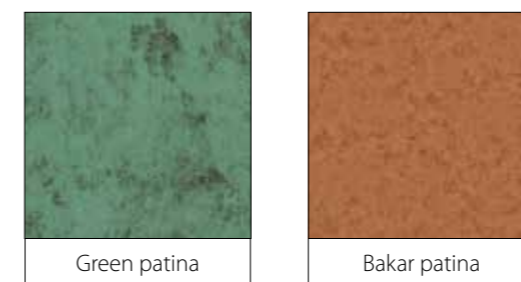

TON KARTA STANDARDNIH BOJA

KATALOG 2018/19

PANKOMERC
Čarobjaci za lim®

Ton karta standardnih boja

Tabela primene standardnih boja na Pan profilisane limove

Boja	RAL oznaka	Oluci	Trapezni limovi		Sinusni limovi		Imitacija crepa		Lučni limovi		Samouklapajući		Kasetni sistem		Metalne ograde	
			Zn	Al	Zn	Al	Zn	Al	Zn	Al	Zn	Al	Zn	Al	Zn	Al
Srebrna metalik	9006	•	•	•	•	•	•	•	•	•	•	•	•	•	•	•
Tamno siva	9007		•	•	•	•	•	•	•	•	•	•	•	•	•	•
Alpsko bela	9002	•	•	•	•	•	•	•	•	•	•	•	•	•	•	•
Prljavo bela	9003		•	•	•	•	•	•	•	•	•	•	•	•	•	•
Antracit	7016	•	•	•	•	•	•	•	•	•	•	•	•	•	•	•
Crna	9005	•	•	•	•	•	•	•	•	•	•	•	•	•	•	•
Zemlja braon	8019	•	•	•	•	•	•	•	•	•	•	•	•	•	•	•
Vatreno crvena	3020		•	•	•	•	•	•	•	•	•	•	•	•	•	•
Cigla crvena	3009	•	•	•	•	•	•	•	•	•	•	•	•	•	•	•
Jarko zelena	6018		•	•	•	•			•	•			•	•	•	•
Stepsko zelena	6021			•		•		•		•		•		•		
Šumsko zelena	6028	•	•	•	•	•	•	•	•	•	•	•	•	•	•	•
More plava	5010	•	•	•	•	•	•	•	•	•	•	•	•	•	•	•
Cigla crvena MAT	3009		•		•		•		•		•		•		•	•
Amazon zelena MAT	6020		•		•		•		•		•		•		•	
Antracit MAT	7016		•	•	•	•	•	•	•	•	•	•	•	•	•	•
Zemlja braon MAT	8017		•	•	•	•	•	•	•	•	•	•	•	•	•	•
Crna MAT	9005		•		•		•		•		•		•		•	
Titan cink					•	•					•	•	•	•		
Lamelirane folije	Imitacija drveta		•		•								•	•	•	•
Lamelirane folije	Imitacija bakra	•	•	•	•	•	•	•	•		•	•	•	•		

Zn = Materijal izrađen od pocinkovanog lima
Al = Materijal izrađen od aluminijumskog lima

ORGANSKE POLIESTERSKE BOJE - GLATKA STRUKTURA

ORGANSKE POLIESTERSKE BOJE - MAT HRAPAVA STRUKTURA

LAMELIRANE FOLIJE - IMITACIJA BAKRA

LAMELIRANE FOLIJE - IMITACIJA DRVETA

TITAN CINK

Natural-Zinc

Quartz-Zinc

Antra-Zinc

Pigmento Blue

Pigmento Green

Pigmento Red