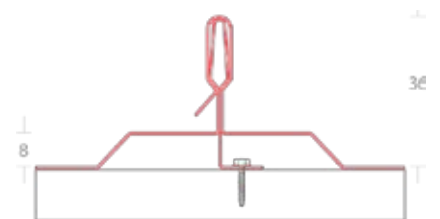

Osnovni podaci

Dužina	0,2 - 9 m
Raspon	do 0,3 m
Debljina čelika	0,5 - 0,6 mm
Debljina aluminijuma	0,6 - 0,7 mm

Tabela težine

Debljina lima	Težina po kg/m ²	
0,5	5,20	x
0,6	6,20	2,10
0,7	x	2,45
0,8	x	2,80

PRIMER FASADNE MONTAŽE

PRIMER FASADNE MONTAŽE

KROVNO PROFILISANJE
PRESEK MONTAŽE

FASADNO PROFILISANJE
PRESEK HORIZONTALNE MONTAŽE

FASADNO PROFILISANJE
PRESEK VERTIKALNE MONTAŽE

DETALJ PREKLOPA

DETALJ PREKLOPA