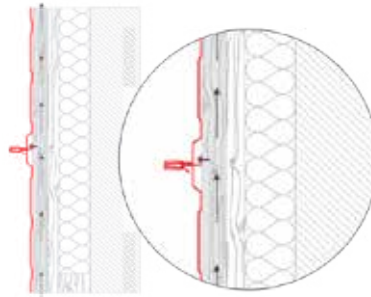

Pan-F profil svojim izdignutim rebrom neprimetno prekriva vijke za pričvršćivanje tako da nisu izloženi atmosferskim uticajima. Profil poseduje i jedinstvenu ivicu rebra koja olakšava eventualnu demontažu.

Osnovni podaci

Dužina	0,2 - 9 m
Raspon	do 0,3 m
Debljina čelika	0,5 - 0,6 mm
Debljina aluminijuma	0,6 - 0,7 mm

Tabela težine

Debljina lima	Težina po kg/m ²	
0,5	5,20	x
0,6	6,20	2,10
0,7	x	2,45
0,8	x	2,80

■ Pocinkovani lim ■ Aluminijumski lim

Struktura materijala

- Poliesterska boja 20μ
- Osnovna boja (prajmer) 7μ
- Cink 140 gr/m²
- Čelik DX51 (0,5mm)

*Vrednosti se mogu menjati po zahtevu

PRIMER KROVNE MONTAŽE

PRIMER FASADNE MONTAŽE

PRIMER FASADNE MONTAŽE

KROVNO PROFILISANJE
PRESEK MONTAŽE

FASADNO PROFILISANJE
PRESEK HORIZONTALNE MONTAŽE

FASADNO PROFILISANJE
PRESEK VERTIKALNE MONTAŽE

DETALJ PREKLOPA

DETALJ PREKLOPA