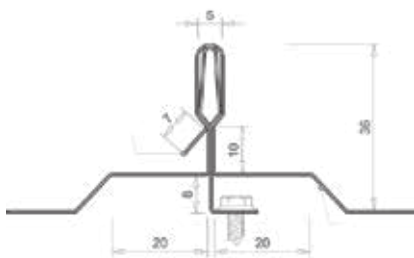

Pan-F profil svojim izdignutim rebrom neprimetno prekriva vijke za pričvršćivanje tako da nisu izloženi atmosferskim uticajima. Profil poseduje i jedinstvenu ivicu rebra koja olakšava eventualnu demontažu.

Osnovni podaci

Dužina	0,2 - 9 m
Raspon	do 0,3 m
Debljina čelika	0,5 - 0,6 mm
Debljina aluminijuma	0,6 - 0,7 mm

Tabela težine

Debljina lima	Težina po kg/m ²	
0,5	5,20	x
0,6	6,20	2,10
0,7	x	2,45
0,8	x	2,80

PRIMER FASADNE MONTAŽE

PRIMER FASADNE MONTAŽE

KROVNO PROFILISANJE
PRESEK MONTAŽE

FASADNO PROFILISANJE
PRESEK HORIZONTALNE MONTAŽE

FASADNO PROFILISANJE
PRESEK VERTIKALNE MONTAŽE

DETALJ PREKLOPA

DETALJ PREKLOPA