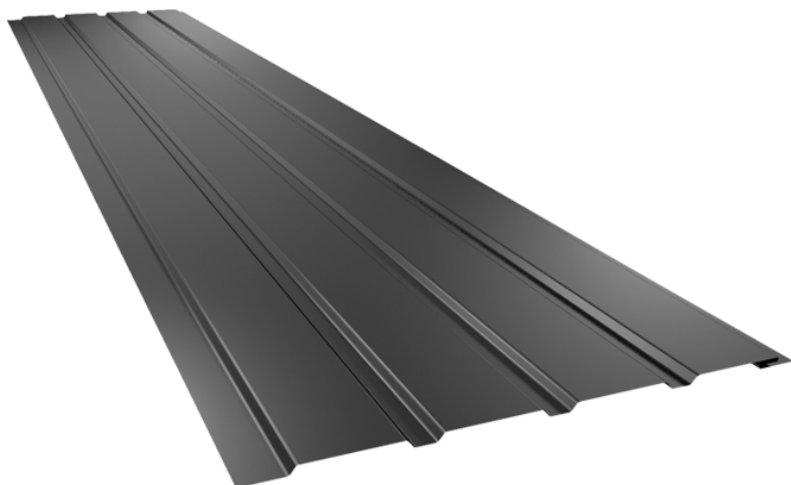

Alu lamperija

Tehničke karakteristike proizvoda

PANKOMERC

Čarobjaci za lim®

Alu lamperija

Aluminijumska lamperija predstavlja najefikasnije rešenje za oblaganje streha stambenih objekata.

Proizvodi se od glatkog ili embosiranog aluminijuma (hrapava površina) debljine 0,4 mm koji omogućava izuzetnu trajnost i postojanost površina. Sa svojim skrivenim falcom omogućava uklapanje susednih tabli bez vidljivog preklopa i eksera za pričvršćivanje.